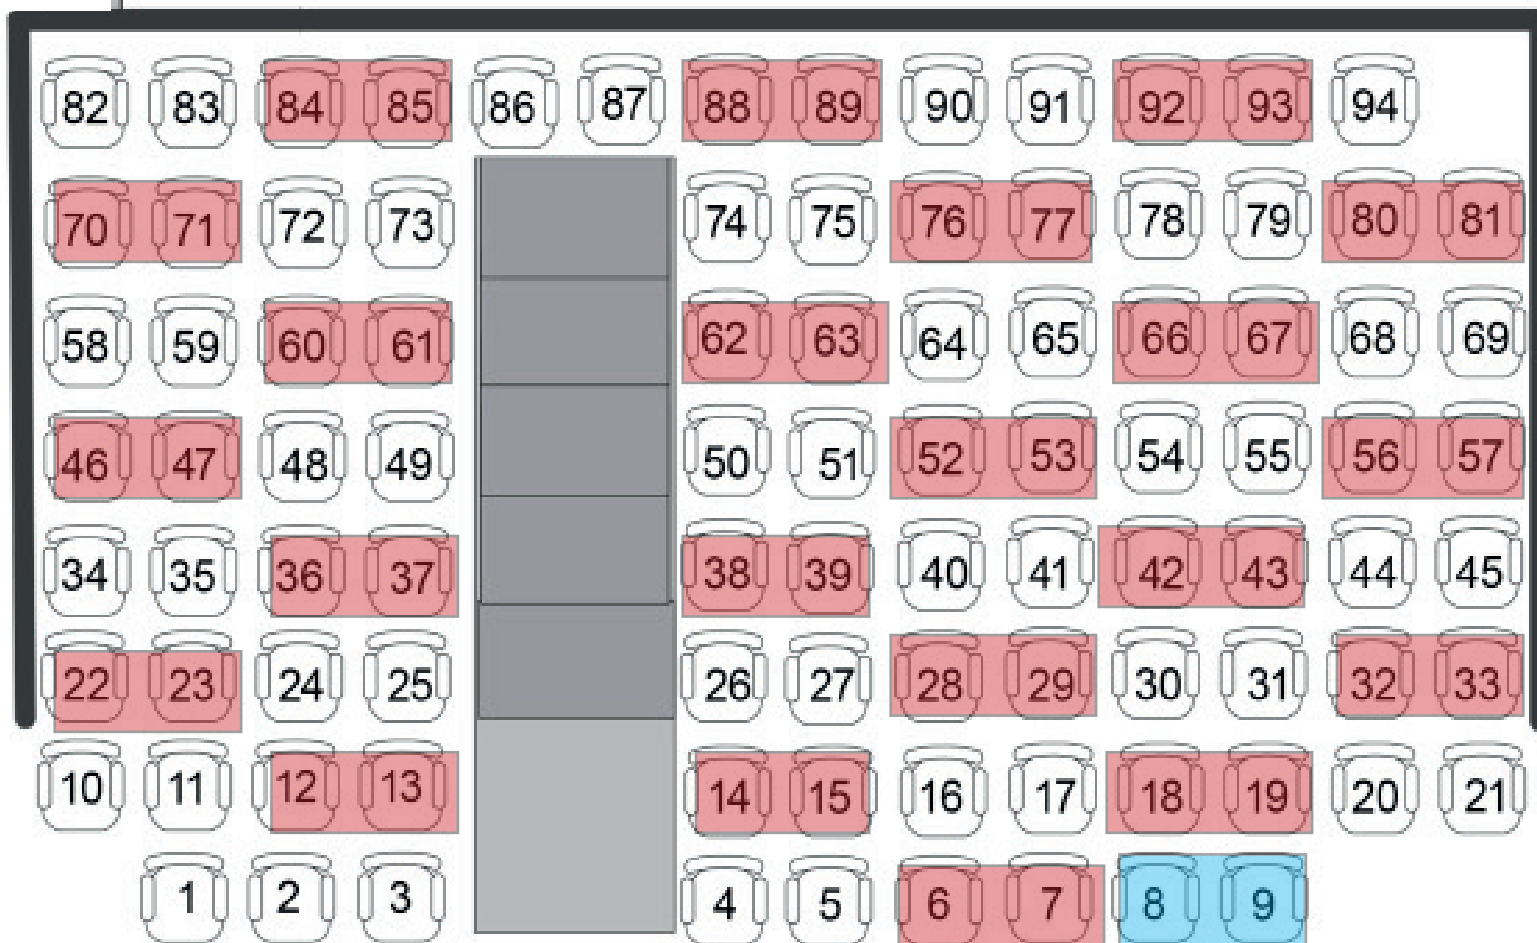

KATSOMOKARTTA

Vadelmavenepakolainen

Katsomoon siirrytään näyttämön ja katsomon välistä.

Punaisella merkityt paikat ovat poistettu käytöstä syksyn 2020 ajan.

Huomaa seuraavat:

Paikat 1–9 eivät ole käytössä kaikissa esityksissämme.

Huomioithan, että rivin 8 paikoilla 88–90 on normaalia pienempi jalkatila.

Sinisellä merkityt paikat varattu pyörätuolille.

NÄYTTÄMÖ